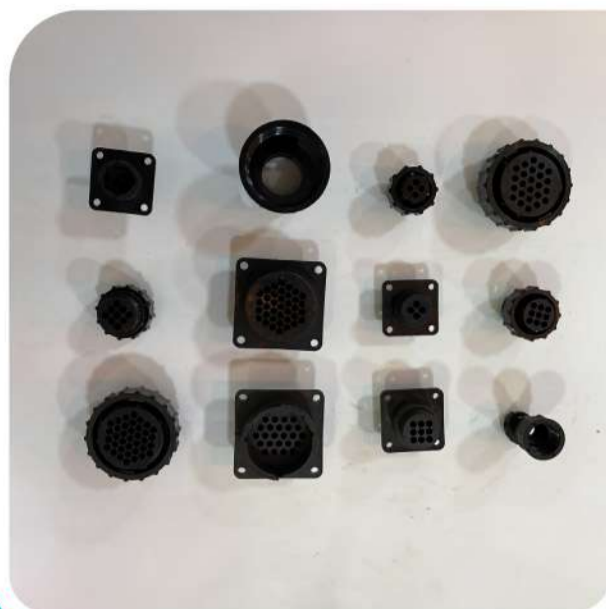

**MOLA TRAVA DO SINGULADOR
730096**

**PLACA DE AJUSTE
DA SEMENTE VSET 768216**

**REPARO DO MOOR DO
ALTERNADOR MARZOCCHI**

731242

**SINGULADOR DE DISCO DE
SOJA CARREIRA DUPLA 80 FUROS**

768360

**SUPOTE FIXAÇÃO
MINI HOPPER CNH 730407**

**PINO TRAVA TUBO DE SEMENTES
PP700279**

**ADAPTADOR ENTRADA
DA SEMENTE 730517**

**MALETA DE TESTE MOBILEMAX
PP320160**

**SINGULADOR MILHO-SOJA
768355**

**EXTENSÃO 10 MTS
PARA CÂMERAS GS2-GS3**

**ESCOVA INFERIOR VSET
768193**

**CONECTORES DEUSTCH
REDONDOS PLÁSTICO
E METAL**

**POSTE TRASEIRO
LINHA NOVA 768307**

CONECTORES CPC TYCO

**PINO TRAVA TUBO DE SEMENTES
PP700279**

**CONECTORES DEUSTCH
2 VIAS ATÉ 12 VIAS**

**TUBO DO VÁCUO SEMENTE
768718**